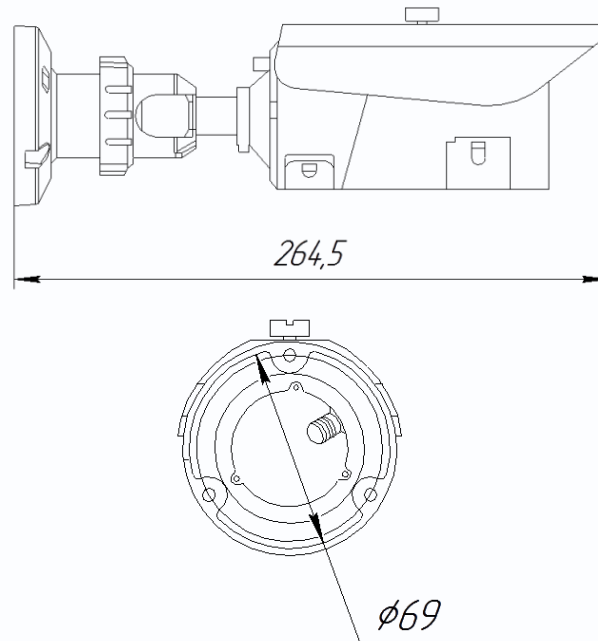

Габариты

SECUROS

Технические характеристики

Параметры видео	
Сенсор	1/3 CMOS сенсор, 0.1 Люкс (день) / 0.01 Люкс (ночь) / 0 Люкс (с ИК подсветкой), механический ИК-фильтр, ИК подсветка до 25 м
Затвор	От 1/5 с до 1/20000 с
Объектив	Вариофокальный 3 - 12 мм (F=1.4), управление диафрагмой DC-drive, угол обзора по горизонтали 23° - 77°
Разрешение	2688x1520x15к/с, 2560x1440x15к/с, 2304x1296x20к/с, 1920x1080x 30 к/с
Скорость передачи данных	От 100 до 12000 кбит/с
Управление потоком	Переменный битрейт (VBR) или постоянный битрейт (CBR)
Параметр качества	От 1 до 9
Кодирование	Двойное кодирование H.264/H.264
Видеопотоки	1. 2688x1520 (от 1 до 15 к/с), 2560x1440 (от 1 до 15 к/с), 2304x1296 (от 1 до 20 к/с), 1920x1080 (от 1 до 30 к/с) (High, Main, Base Profile) 2. 704x576, 640x480, 640x360, 352x288, 320x200 (от 1 до 25 к/с) (High, Main, Base Profile)
Настройки	Яркость, Насыщенность, Контрастность, Резкость, Затвор (авто и вручную), Усиление, День/Ночь (авто, вручную, по расписанию), Мощность ИК подсветки (авто и вручную), Автодиафрагма (авто и вручную), WDR, BLC, HLC, Метод замера экспозиции, Зеркальность, Режим «коридор», Шумопонижение (2D, 3D)
Экранное меню	Есть, русский и английский язык
Маска приватности	Есть
Сеть и интерфейсы	
Сетевой интерфейс	10Base-T/100Base-TX Ethernet порт
Сетевые протоколы	IPv4, IPv6, RTP/RTCP, TCP/UDP, HTTP, DHCP, DNS, FTP, DDNS, PPPOE, SMTP, NTP, Samba, Telnet
Соединение	DHCP, Статический адрес
Безопасность	Программный и аппаратный сторожевой таймер, многоуровневый доступ пользователей с защитой паролем и настройкой прав доступа
Пользователи	Не более 6 одновременных подключений
SD карта	microSD до 64 Гб
ONVIF	2.2 profile S
Запись и события	
Детектор движения	910 зон детекции
SD карта	Запись видео и звука по расписанию и по событиям
Эксплуатация	
Питание	9...12 В ±5%, PoE IEEE 802.3at
Потребляемая мощность	Не более 10 Вт
Габариты	69x265 мм (с кронштейном)
Рабочий диапазон температур	от -40 до +50°C
Относительная влажность	от 10 до 90% (без конденсата)
Системные требования	Microsoft Windows 2008/2012/Vista/Windows 7/ Windows 8 Microsoft Internet Explorer 7.x или выше, Opera, Chrome, Firefox, Safari
Веб интерфейс	Русский и английский
Комплект поставки	- IP-камера с объективом 3-12 мм с автодиафрагмой - Кронштейн, защитный козырек, крепежный комплект - Компакт-диск с документацией и программным обеспечением - Упаковочная тара
Примечание	Комплект поставки и любые технические характеристики могут быть изменены производителем в любое время без предварительного уведомления.